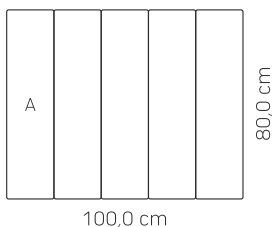

80x20x6 cm

Osobine proizvoda

Tehničke karakteristike proizvoda

Format proizvoda	jedan format
Veličina modula	100,0 x 80,0 cm
Veličina formata	80,0 x 20,0 cm
Debljina proizvoda	d=6 cm
Vrsta ivice	ravna
Debljina distancera	3 mm
Težina komada	21,6 kg/kom
Utrošak	6,25 kom/m ²

Završne obrade

kolormix - moonshadow

kolormix - nordijsko siva

kolormix - školjka

kolormix - diephaus

Pakovanje

Površina modula	0,80 m ²
Broj redova	13
Količina na paleti	10,4 m ²
Težina	135 kg/m ²
Težina palete	cca. 1.420 kg/#