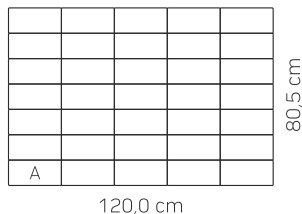

Brick

Nezavisna forma malih dimenzija. Izgledom podseća na opeku koja se koristila za popločavanje. Bez obzira da li treba probuditi duh prošlosti ili dati toplinu minimalističkom dizajnu, ovaj model će dati savršen odgovor. Ravne ivice i debljina od 5cm je izdvajaju od klasičnih modela. Različite su mogućnosti slogova ravno, smaknuto i riblja kost.

24x11,5x5 cm

Tehničke karakteristike proizvoda

Format proizvoda	jedan format
Veličina modula	120,0 x 80,5 cm
Veličina formata	24,0 x 11,5 cm
Debljina proizvoda	d=5 cm
Vrsta ivice	ravna
Debljina distancera	1,5 mm
Težina komada	3,1 kg/kom
Utrošak	36,23 kom/m ²

Pakovanje

Površina modula	0,97 m ²
Broj redova	15
Količina na paleti	14,5 m ²
Težina	112 kg/m ²
Težina palete	cca. 1.650 kg/#

Područje primene

Popločavanje spoljnih površina namenjenih isključivo za pešački i biciklistički saobraćaj. Pešačke staze, trotoari, okućnice privatnih i poslovnih objekata, međublokovski prostori, biciklističke staze, trgovi, šetališta itd.