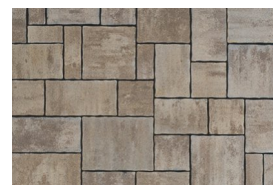

kolormix - moka