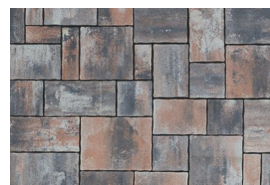

kolormix - školjka