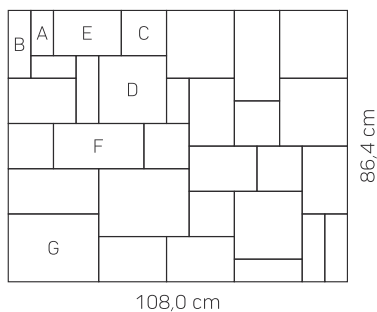

Osobine proizvoda

Tehničke karakteristike proizvoda

Format proizvoda	Multiformat
Veličina modula	108,0 x 86,4 cm
Broj i veličina formi	7 različitih formi
A	7,2 x 14,4 cm
B	7,2 x 21,6 cm
C	14,4 x 14,4 cm
D	21,6 x 21,6 cm
E	21,6 x 14,4 cm
F	28,8 x 14,4 cm
G	28,8 x 21,6 cm

Debljina proizvoda	d=6 cm
Vrsta ivice	ravna - reljefna
Debljina distancera	4 mm

Šema popločavanja

Pakovanje

Površina modula	0,93 m ²
Broj redova	13
Količina na paleti	12,10 m ²
Težina	135 kg/m ²
Težina palete	cca. 1.650 kg/#