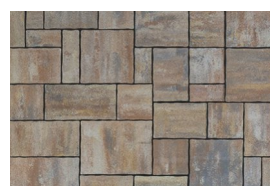

kolormix - peščar