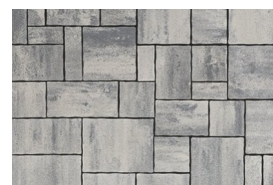

kolormix - bianco