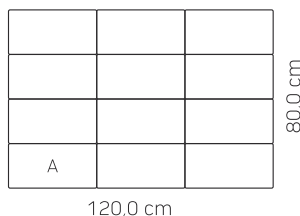

Domino

Model koji poziva na igru i kreativnost u projektovanju. Njegove dimenzije pružaju neograničene mogućnosti kombinovanja modela samostalno, ali i sa modelom iz iste kolekcije Domino Grass. Izuzetno je efektan u kombinaciji sa modelima Kann 60 x 30cm i Castro 90x30cm..

40x20x8 cm

Osobine proizvoda

PEŠAČKI
SAOBRAČAJ

PUTNIČKI
SAOBRAČAJ

TERETNI
SAOBRAČAJ

OBORNE
IVICE

VODOUPOJNOST
FUGA - MALA

KVALITET
PROIZVODA

Tehničke karakteristike proizvoda

Format proizvoda	jedan format
Veličina modula	120,0 x 80,0 cm
Veličina formata	40,0 x 20,0 cm
Debljina proizvoda	d=8 cm
Vrsta ivice	oborena 2x2 mm
Debljina distancera	4 mm
Težina komada	14,0 kg/kom
Utrošak	12,50 kom/m ²

Završne obrade

kvarc jednobojna - grafit siva

kvarc jednobojna - crna

kolormix - kanjon braon

kolormix - schell

Pakovanje

Površina modula	0,96 m ²
Broj redova	10
Količina na paleti	9,6 m ²
Težina	175 kg/m ²
Težina palete	cca. 1.770 kg/#