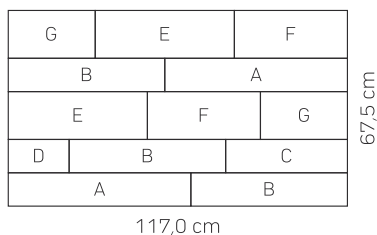

Linea

Multiformat model sa 7 različitih dimenzija ploča i izraženim linijskim slogom palaganja.
Ravne ivice ploča daju dizajnu popločanih površina čiste linije, a minimalna debljina distancera doprinosi koherentnom izgledu.
Posebno osmišljen model i načini završne obrade sa ciljem da odgovori na sve zahteve savremene arhitekture.

Osobine proizvoda

Tehničke karakteristike proizvoda

Format proizvoda	Multiformat
Veličina modula	117,0 x 67,5 cm
Broj i veličina formi	7 različitih formi
A	63,0 x 11,5 cm
B	54,0 x 11,5 cm
C	42,0 x 11,5 cm
D	21,0 x 11,5 cm
E	48,0 x 16,5 cm
F	39,0 x 16,5 cm
G	30,0 x 16,5 cm

Debljina proizvoda	d=8 cm
Vrsta ivice	ravna
Debljina distancera	3 mm

Pakovanje

Površina modula	0,79 m ²
Broj redova	10
Količina na paleti	7,90 m ²
Težina	175 kg/m ²
Težina palete	cca. 1.400 kg/#

Područje primene