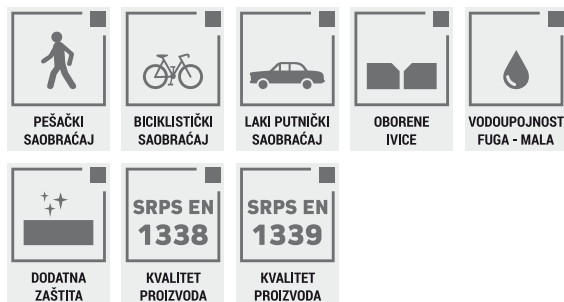

Osobine proizvoda