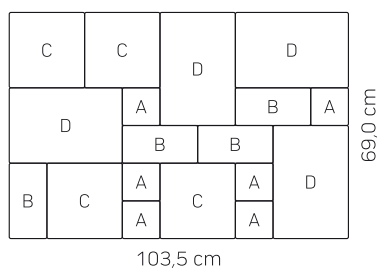

Kombo

Multiformat model sa 4 različite geometrijski izbalansirane dimenzije ploča. Igra oblika i boja, jakih i pastelnih tonova, daje živost prostoru. Inspirativan i sofisticiran, daje specifičan pečat prostorima različitih namena.

Tehničke karakteristike proizvoda

Format proizvoda	Multiformat
Veličina modula	103,5 x 81,0 cm
Broj i veličina formi	4 različite forme
A	11,5 x 11,5 cm
B	23,0 x 11,5 cm
C	23,0 x 23,0 cm
D	34,5 x 23,0 cm

Debljina proizvoda	d=6 cm
Vrsta ivice	oborena 4x4 mm
Debljina distancera	2 mm

Pakovanje

Površina modula	0,71 m ²
Broj redova	10
Količina na paleti	7,10 m ²
Težina	135 kg/m ²
Težina palete	cca. 970 kg/#

Područje primene