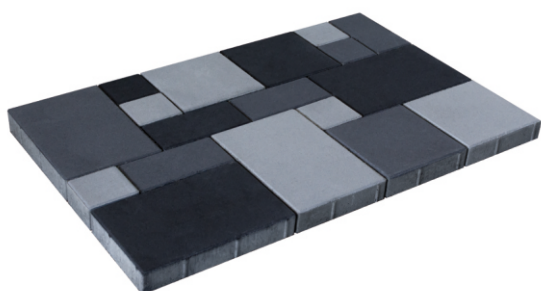

Kombo

Multiformat model sa 4 različite geometrijski izbalansirane dimenzije ploča. Igra oblika i boja, jakih i pastelnih tonova, daje živost prostoru. Inspirativan i sofisticiran, daje specifičan pečat prostorima različitih namena.

Tehničke karakteristike proizvoda

Format proizvoda	Multiformat
Veličina modula	103,5 x 81,0 cm
Broj i veličina formi	4 različite forme
A	11,5 x 11,5 cm
B	23,0 x 11,5 cm
C	23,0 x 23,0 cm
D	34,5 x 23,0 cm

Debljina proizvoda	d=6 cm
Vrsta ivice	oborena 4x4 mm
Debljina distancera	2 mm

Pakovanje

Površina modula	0,71 m ²
Broj redova	10
Količina na paleti	7,10 m ²
Težina	135 kg/m ²
Težina palete	cca. 970 kg/#

Područje primene