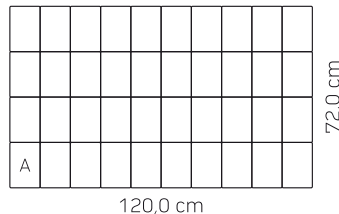

# Rustik

Model sa dva nezavisna formata 18x12 cm i 12x12 cm, koji se mogu posebno slagati ili kombinovati medusobno. Na ovom modelu su istaknute reljefne ivice tako da popločane površine dobijaju drevni rusticni izgled. Idealne su za upotrebu u starim delovima grada i kod objekata kod kojih je bitno zadržati autenticnost stare gradnje.

## 18x12x8 cm

### Tehničke karakteristike proizvoda

Format proizvoda	jedan format
Veličina modula	120,0 x 72,0 cm
Veličina formata	18,0 x 12,0 cm
Debljina proizvoda	d=8 cm
Vrsta ivice	reljefna
Debljina distancera	0 mm
Težina komada	3,70 kg/kom
Utrošak	46,3 kom/m <sup>2</sup>

### Pakovanje

Površina modula	0,86 m <sup>2</sup>
Broj redova	8
Količina na paleti	6,9 m <sup>2</sup>
Težina	175 kg/m <sup>2</sup>
Težina palete	cca. 1.220 kg/#